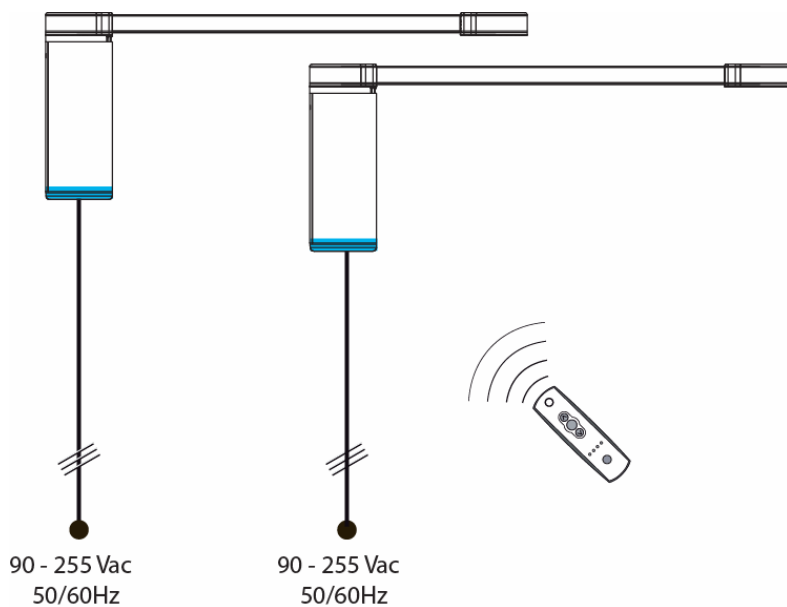

ΑΠΛΗ Ή ΟΜΑΔΙΚΗ ΕΝΤΟΛΗ με τηλεχειριστήρια

1870172

ΔΕΚΤΗΣ RTS 433 GLYDEA

Ασύρματα τηλεχειριστήρια			Τιμή
1810630		TELIS 1 Pure RTS ΤΗΛΕΧΕΙΡΙΖΟΜΕΝΟΣ ΔΙΑΚΟΠΤΗΣ ΡΑΔΙΟΚΥΜΑΤΟΣ ΜΕ ΒΑΣΗ. ΚΟΥΜΠΙΑ ΕΝΤΟΛΗΣ: ΠΑΝΩ, ΣΤΟΠ, ΚΑΤΩ.	
1810637		TELIS 1 Silver RTS ΤΗΛΕΧΕΙΡΙΖΟΜΕΝΟΣ ΔΙΑΚΟΠΤΗΣ ΡΑΔΙΟΚΥΜΑΤΟΣ ΜΕ ΒΑΣΗ. ΚΟΥΜΠΙΑ ΕΝΤΟΛΗΣ: ΠΑΝΩ, ΣΤΟΠ, ΚΑΤΩ.	
1810649		TELIS 1 Lounge RTS ΤΗΛΕΧΕΙΡΙΖΟΜΕΝΟΣ ΔΙΑΚΟΠΤΗΣ ΡΑΔΙΟΚΥΜΑΤΟΣ ΜΕ ΒΑΣΗ. ΚΟΥΜΠΙΑ ΕΝΤΟΛΗΣ: ΠΑΝΩ, ΣΤΟΠ, ΚΑΤΩ.