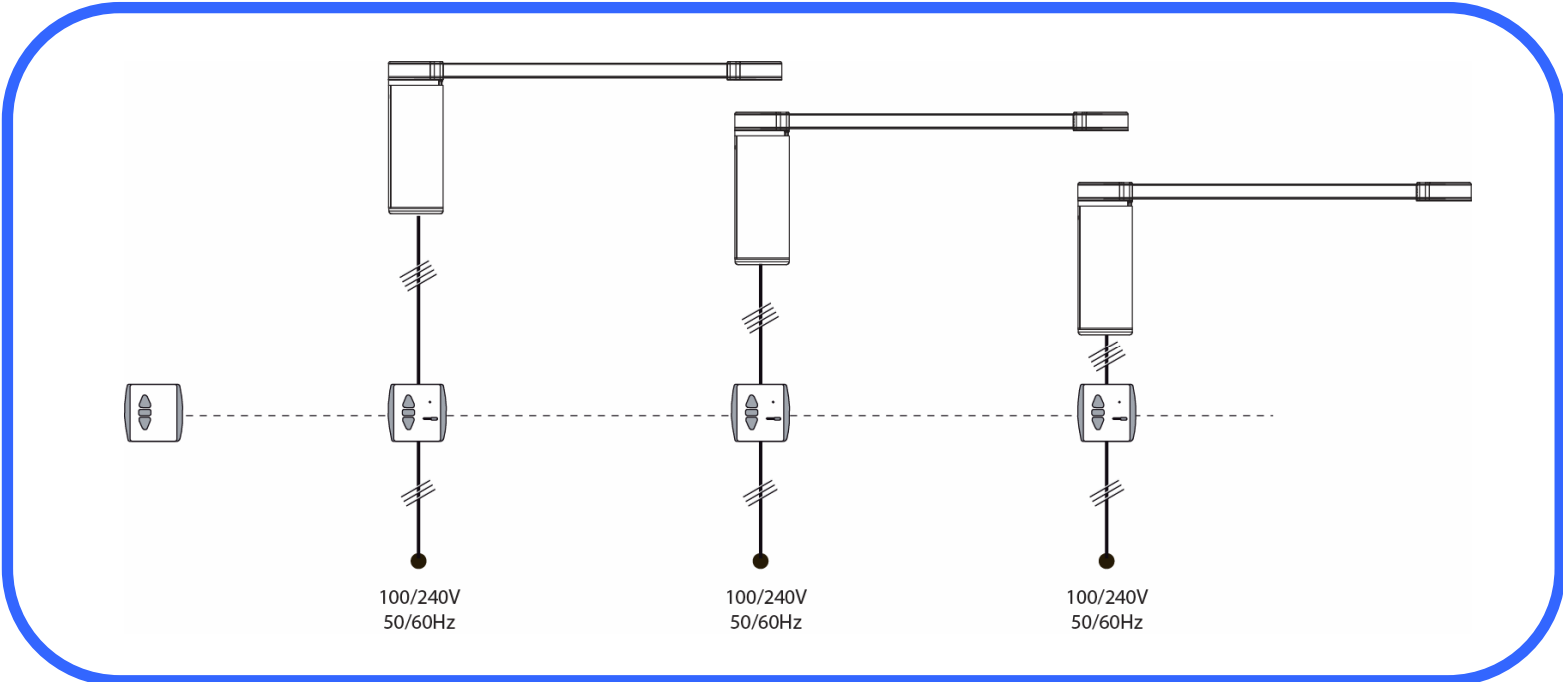

ΑΠΛΗ & ΟΜΑΔΙΚΗ ΕΝΤΟΛΗ

Διακόπτες για ΜΕΜΩΝΟΜΕΝΗ εντολή			Τιμή
FP	1810209		CENTRALIS UNO IB + CLAWS ΔΙΑΚΟΠΤΗΣ ΜΟΝΗΣ ΛΕΙΤΟΥΡΓΙΑΣ ΚΑΙ ΣΥΝΔΕΣΗ ΜΕ ΓΡΑΜΜΗ ΚΕΝΤΡΙΚΗΣ ΕΝΤΟΛΗΣ ΑΠΟ ΑΛΛΟ ΔΙΑΚΟΠΤΗ. ΔΥΝΑΤΟΤΗΤΑ ΕΠΙΛΟΓΗΣ ΚΕΝΤΡΙΚΗΣ ΕΝΤΟΛΗΣ. ΚΟΥΜΠΙΑ ΕΝΤΟΛΗΣ: ΠΑΝΩ, ΣΤΟΠ, ΚΑΤΩ. ΔΙΑΣΤΑΣΕΙΣ: 80 X 80 X 50 (33+17)

Διακόπτες για ΚΕΝΤΡΙΚΗ εντολή			Τιμή
FP	1810138		CENTRALIS IB ΔΙΑΚΟΠΤΗΣ ΓΙΑ ΣΥΝΔΕΣΗ ΜΟΝΟ ΚΕΝΤΡΙΚΗΣ ΕΝΤΟΛΗΣ. ΚΟΥΜΠΙΑ ΕΝΤΟΛΗΣ: ΠΑΝΩ, ΣΤΟΠ, ΚΑΤΩ. ΔΙΑΣΤΑΣΕΙΣ: 80 X 80 X 17
FP	1805173		CHRONIS COMFORT IB ΧΡΟΝΟΔΙΑΚΟΠΤΗΣ ΜΕ 24-ΩΡΟ ΠΡΟΓΡΑΜΜΑ ΓΙΑ ΣΥΝΔΕΣΗ ΜΟΝΟ ΚΕΝΤΡΙΚΗΣ ΕΝΤΟΛΗΣ. ΔΥΝΑΤΟΤΗΤΑ ΕΠΙΛΟΓΗΣ ΛΕΙΤΟΥΡΓΙΑΣ ΤΟΥ ΧΡΟΝΟΔΙΑΚΟΠΤΗ. ΔΥΟ ΕΝΤΟΛΕΣ ΑΝΟΔΟΥ / ΚΑΘΟΔΟΥ ΑΝΑ ΗΜΕΡΑ ΚΟΥΜΠΙΑ ΕΝΤΟΛΗΣ: ΠΑΝΩ, ΣΤΟΠ, ΚΑΤΩ. ΔΙΑΣΤΑΣΕΙΣ: 80 X 80 X 50
	1818161		SOLIRIS IB ΔΙΑΚΟΠΤΗΣ ΜΟΝΗΣ ΛΕΙΤΟΥΡΓΙΑΣ ΜΕ ΑΥΤΟΜΑΤΙΣΜΟ ΗΛΙΟΥ / ΑΕΡΑ / ΒΡΟΧΗΣ. (ΣΥΜΒΑΤΟΣ ΜΕ ΚΩΔΙΚΟΥΣ 9154217, 9705588)