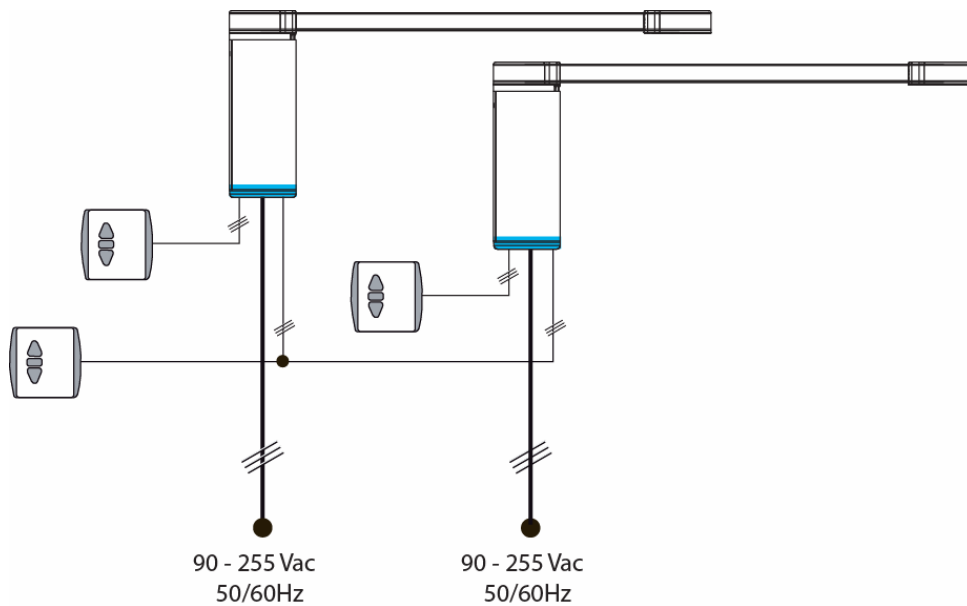

ΑΠΛΗ & ΟΜΑΔΙΚΗ ΕΝΤΟΛΗ (ΜΕ ΔΙΑΚΟΠΤΕΣ ΞΗΡΗΣ ΕΠΑΦΗΣ)

ΤΥΠΟΣ	ΚΩΔΙΚΟΣ	ΦΩΤΟ	ΠΕΡΙΓΡΑΦΗ	ΤΙΜΗ(€)
	9015442		ΑΥΤΟΜΑΤΙΣΜΟΣ DCT SPLITTER ΓΙΑ ΜΕΜΟΝΟΜΕΝΗ ΕΝΤΟΛΗ, GROUP Η MASTER CONTROL ΜΕ 2 ΝΟ ΔΙΑΚΟΠΤΕΣ ΞΗΡΗΣ ΕΠΑΦΗΣ Ή IR