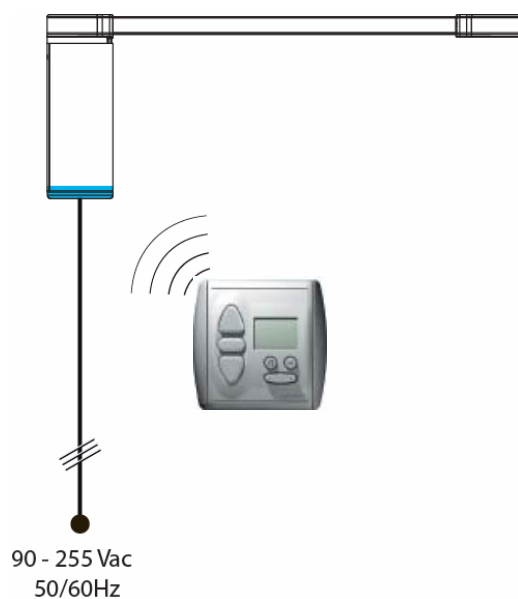

ΕΝΤΟΛΗ ΜΕ ΧΡΟΝΟΔΙΑΚΟΠΤΗ

1870172

ΔΕΚΤΗΣ RTS 433 GLYDEA

ΑΣΥΡΜΑΤΟΙ ΧΡΟΝΟΔΙΑΚΟΠΤΕΣ

ΤΥΠΟΣ	ΚΩΔΙΚΟΣ	ΦΩΤΟ	ΠΕΡΙΓΡΑΦΗ
	1805166		CHRONIS SMART RTS ΤΗΛΕΧΕΙΡΙΖΟΜΕΝΟΣ ΕΠΙΤΟΙΧΙΟΣ ΧΡΟΝΟΔΙΑΚΟΠΤΗΣ ΡΑΔΙΟΚΥΜΑΤΟΣ (ΓΙΑ ΕΝΑ ΜΟΤΕΡ Ή ΓΚΡΟΥΠ ΑΠΟ ΜΟΤΕΡ) ΜΕ ΚΟΥΜΠΙΑ ΕΝΤΟΛΗΣ: ΠΑΝΩ, ΣΤΟΠ, ΚΑΤΩ.
	1805176		CHRONIS COMFORT RTS ΤΗΛΕΧΕΙΡΙΖΟΜΕΝΟΣ ΕΠΙΤΟΙΧΙΟΣ ΧΡΟΝΟΔΙΑΚΟΠΤΗΣ ΡΑΔΙΟΚΥΜΑΤΟΣ ΜΕ ΔΥΝΑΤΟΤΗΤΑ ΔΥΟ ΕΝΤΟΛΩΝ ΑΝΟΔΟΥ / ΚΑΘΟΔΟΥ ΑΝΑ ΗΜΕΡΑ . (ΓΙΑ ΕΝΑ ΜΟΤΕΡ Ή ΓΚΡΟΥΠ ΑΠΟ ΜΟΤΕΡ) ΜΕ ΚΟΥΜΠΙΑ ΕΝΤΟΛΗΣ: ΠΑΝΩ, ΣΤΟΠ, ΚΑΤΩ.