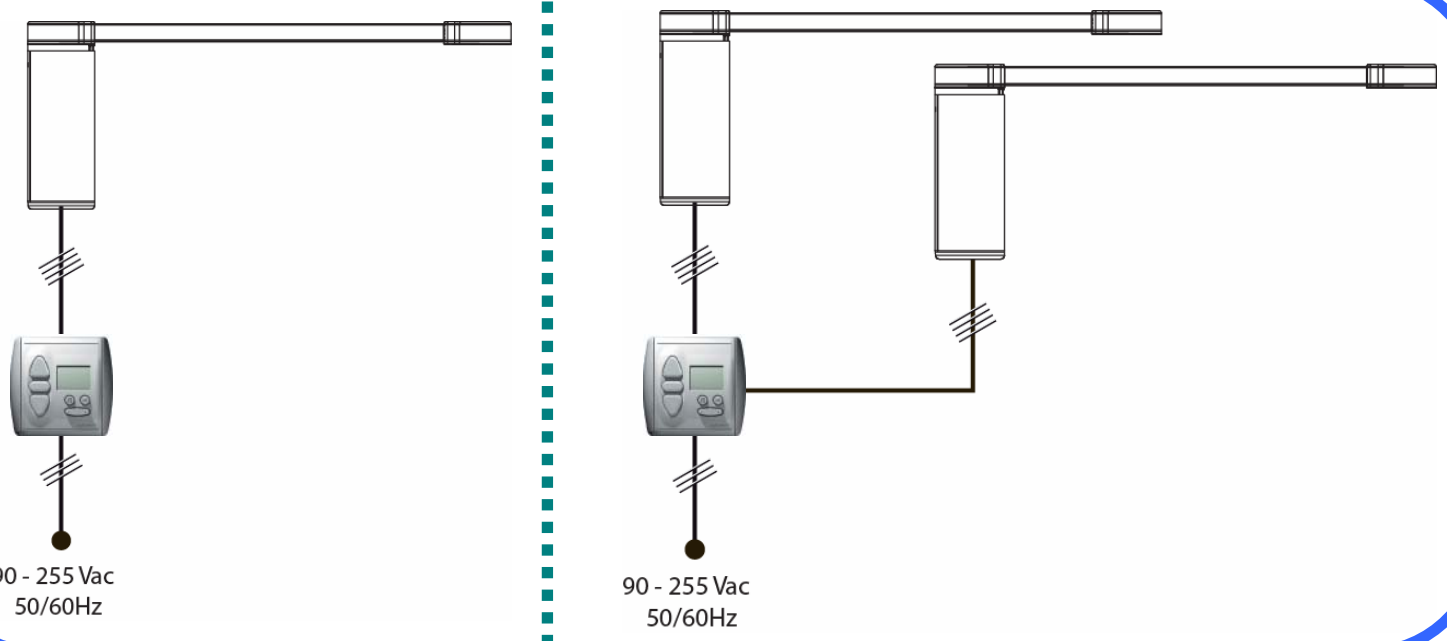

ΕΝΤΟΛΗ ΜΕ ΧΡΟΝΟΔΙΑΚΟΠΤΗ

Διακόπτες για ενσύρματη εντολή 230v

ΤΥΠΟΣ	ΚΩΔΙΚΟΣ	ΦΩΤΟ	ΠΕΡΙΓΡΑΦΗ	ΤΙΜΗ(€)
FP	1805162		CHRONIS SMART UNO ΧΡΟΝΟΔΙΑΚΟΠΤΗΣ ΜΟΝΗΣ ΛΕΙΤΟΥΡΓΙΑΣ ΜΕ ΕΒΔΟΜΑΔΙΑΙΟ ΠΡΟΓΡΑΜΜΑ.	
FP	1805169		CHRONIS COMFORT UNO ΧΡΟΝΟΔΙΑΚΟΠΤΗΣ ΜΟΝΗΣ ΛΕΙΤΟΥΡΓΙΑΣ ΜΕ ΕΒΔΟΜΑΔΙΑΙΟ ΠΡΟΓΡΑΜΜΑ ΚΑΙ ΔΥΝΑΤΟΤΗΤΑ ΔΥΟ ΕΝΤΟΛΩΝ ΑΝΟΔΟΥ / ΚΑΘΟΔΟΥ ΑΝΑ ΗΜΕΡΑ .