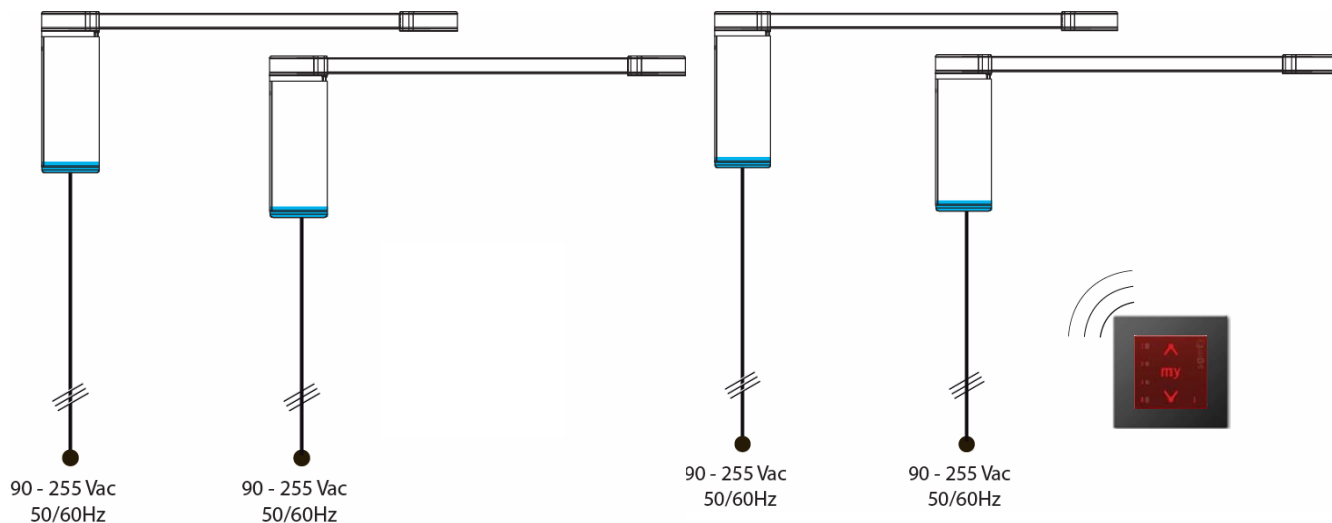

ΑΠΛΗ & ΟΜΑΔΙΚΗ ΕΝΤΟΛΗ (έως 4 μοτέρ)

1870172

ΔΕΚΤΗΣ RTS 433 GLYDEA

Τετρακάναλοι ασύρματοι επίτοιχοι διακόπτες

1811012

SMOOVE 4 + 1 O/C RTS PURE SHINE
ΤΗΛΕΧΕΙΡΙΖΟΜΕΝΟΣ ΔΙΑΚΟΠΤΗΣ ΑΦΗΣ
ΡΑΔΙΟΚΥΜΑΤΟΣ 5- ΚΑΝΑΛΙΩΝ
ΓΙΑ ΕΛΕΓΧΟ ΜΕΧΡΙ ΚΑΙ 5 ΔΕΚΤΩΝ ΦΩΤΙΣΜΟΥ
Ή 5 ΓΡΟΥΠ

1811010

SMOOVE 4 + 1 O/C RTS BLACK SHINE
ΤΗΛΕΧΕΙΡΙΖΟΜΕΝΟΣ ΔΙΑΚΟΠΤΗΣ ΑΦΗΣ
ΡΑΔΙΟΚΥΜΑΤΟΣ 5- ΚΑΝΑΛΙΩΝ
ΓΙΑ ΕΛΕΓΧΟ ΜΕΧΡΙ ΚΑΙ 5 ΔΕΚΤΩΝ ΦΩΤΙΣΜΟΥ
Ή 5 ΓΡΟΥΠ

Πλαίσια για τους ασύρματους επίτοιχους διακόπτες

9015022

PURE SMOOVE FRAME
ΠΛΑΙΣΙΟ PURE SMOOVE

9015026

AMBER BAMBOO SMOOVE FRAME
ΠΛΑΙΣΙΟ AMBER BAMBOO SMOOVE

9015023

BLACK SMOOVE FRAME
ΠΛΑΙΣΙΟ BLACK SMOOVE

9015027

LIGHT BAMBOO SMOOVE FRAME
ΠΛΑΙΣΙΟ LIGHT BAMBOO SMOOVE

9015024

SILVER SMOOVE FRAME
ΠΛΑΙΣΙΟ SILVER SMOOVE

9015236

CHERRY SMOOVE FRAME
ΠΛΑΙΣΙΟ CHERRY SMOOVE

9015025

SILVERMAT SMOOVE FRAME
ΠΛΑΙΣΙΟ SILVERMAT SMOOVE

9015237

WALNUT SMOOVE FRAME
ΠΛΑΙΣΙΟ WALNUT SMOOVE