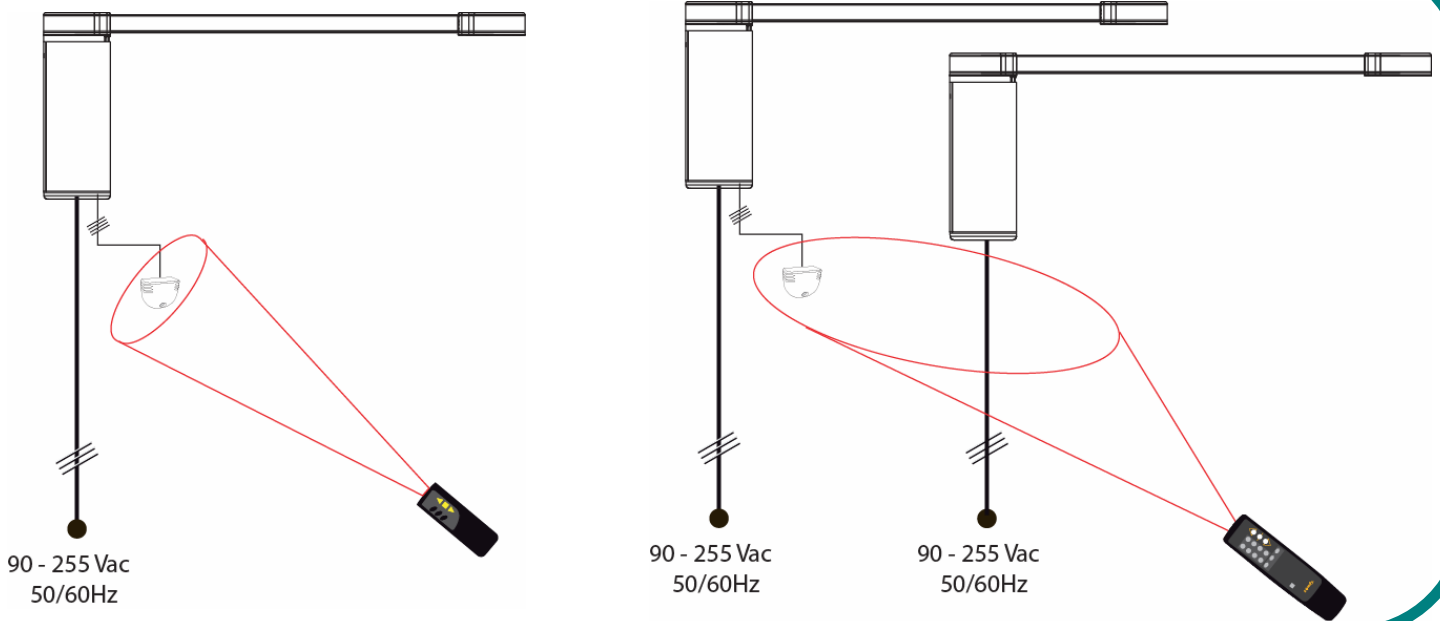

MOTEP

9154205

Δέκτης για Υπέρυθρες IR3 ILT

Τηλεχειριστήρια με Υπέρυθρες

ΤΥΠΟΣ	ΚΩΔΙΚΟΣ	ΦΩΤΟ	ΠΕΡΙΓΡΑΦΗ	ΤΙΜΗ(€)
	1870133		IRT 103 Τηλεχειριστήριο IR 1ος καναλιού	
	1870132		IRT 803 KIT WITH BATTERIES Τηλεχειριστήριο IR 8 καναλιών