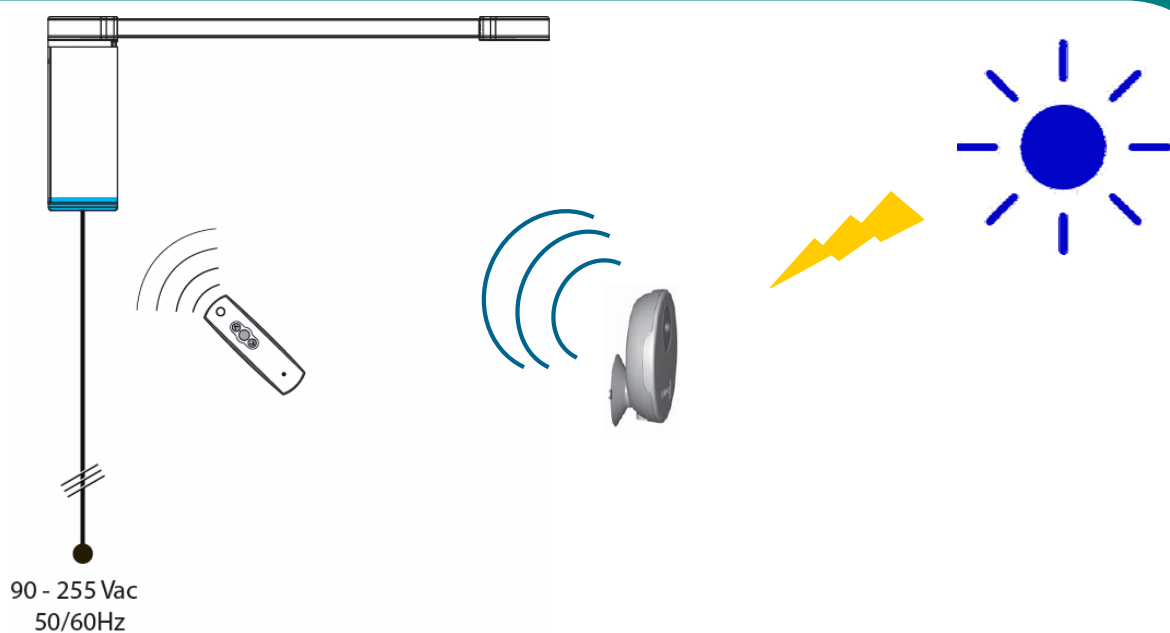

ΑΙΣΘΗΤΗΡΑΣ ΦΩΤΕΙΝΟΤΗΤΑΣ

1870172

ΔΕΚΤΗΣ RTS 433 GLYDEA

Αισθητήρας Ηλίου Εσωτερικού Χώρου			Τιμή
1810924		SUNIS INDOOR WIRE FREE RTS ΑΣΥΡΜΑΤΟΣ ΑΙΣΘΗΤΗΡΑΣ ΦΩΤΕΙΝΟΤΗΤΑΣ ΕΣΩΤΕΡΙΚΟΥ ΧΩΡΟΥ ΓΙΑ ΤΟΥΣ ΤΥΠΟΥΣ ΜΟΤΕΡ: ALTUS RTS / OREA RTS / LT CSI RTS	
1810925		THERMOSUNIS INDOOR WIRE FREE RTS ΑΣΥΡΜΑΤΟΣ ΑΙΣΘΗΤΗΡΑΣ ΦΩΤΕΙΝΟΤΗΤΑΣ ΚΑΙ ΘΕΡΜΟΚΡΑΣΙΑΣ ΕΣΩΤΕΡΙΚΟΥ ΧΩΡΟΥ ΓΙΑ ΤΟΥΣ ΤΥΠΟΥΣ ΜΟΤΕΡ: ALTUS RTS / OREA RTS / LT CSI RTS