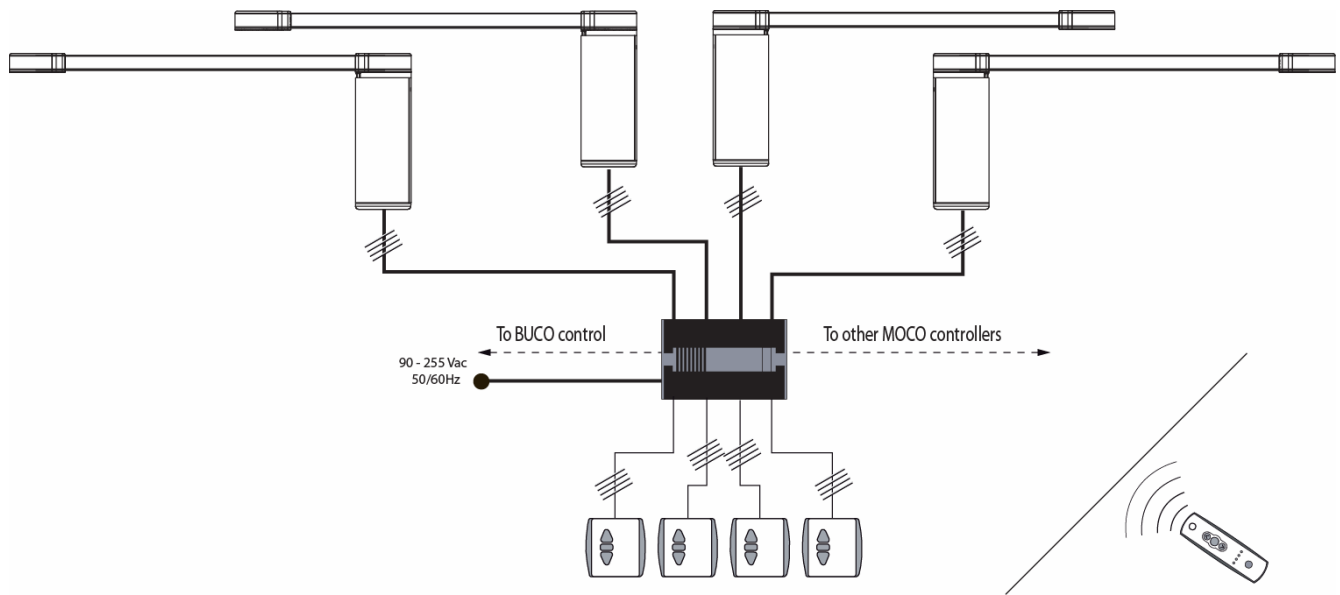

ΑΠΛΗ & ΟΜΑΔΙΚΗ ΕΝΤΟΛΗ (2)

ΤΥΠΟΣ	ΚΩΔΙΚΟΣ	ΦΩΤΟ	ΠΕΡΙΓΡΑΦΗ	ΤΙΜΗ(€)
	1860049		4AC MoCo 220-240VAC