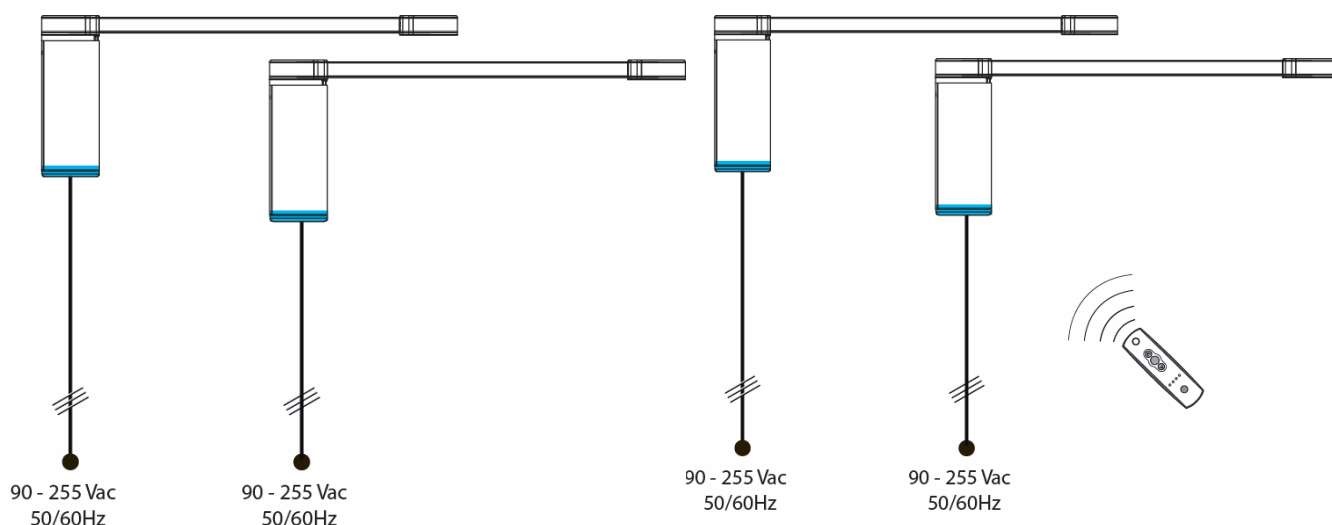

ΑΠΛΗ & ΟΜΑΔΙΚΗ ΕΝΤΟΛΗ (πάνω από 4 μωτέρ)

1870172

ΔΕΚΤΗΣ RTS 433 GLYDEA

Ασύρματα τηλεχειριστήρια			Τιμή
1805209		TELIS 6 CHRONIS RTS PURE ΤΗΛΕΧΕΙΡΙΖΟΜΕΝΟΣ ΔΙΑΚΟΠΤΗΣ ΡΑΔΙΟΚΥΜΑΤΟΣ 6 ΚΑΝΑΛΙΩΝ. ΕΧΕΙ ΔΥΝΑΤΟΤΗΤΑ ΛΕΙΤΟΥΡΓΙΑΣ ΚΑΙ ΩΣ ΧΡΟΝΟΔΙΑΚΟΠΤΗΣ & ΕΝΕΡΓΟΠΟΙΗΣΗΣ/ΑΠΕΝΕΡΓΟΠΟΙΗΣΗΣ ΛΕΙΤΟΥΡΓΙΑΣ ΑΙΣΘΗΤΗΡΑ ΗΛΙΟΥ (ΓΙΑ 6 ΜΟΤΕΡ Ή ΓΚΡΟΥΠ ΑΠΟ ΜΟΤΕΡ)	
1805210		TELIS 6 CHRONIS RTS SILVER ΤΗΛΕΧΕΙΡΙΖΟΜΕΝΟΣ ΔΙΑΚΟΠΤΗΣ ΡΑΔΙΟΚΥΜΑΤΟΣ 6 ΚΑΝΑΛΙΩΝ. ΕΧΕΙ ΔΥΝΑΤΟΤΗΤΑ ΛΕΙΤΟΥΡΓΙΑΣ ΚΑΙ ΩΣ ΧΡΟΝΟΔΙΑΚΟΠΤΗΣ & ΕΝΕΡΓΟΠΟΙΗΣΗΣ/ΑΠΕΝΕΡΓΟΠΟΙΗΣΗΣ ΛΕΙΤΟΥΡΓΙΑΣ ΑΙΣΘΗΤΗΡΑ ΗΛΙΟΥ (ΓΙΑ 6 ΜΟΤΕΡ Ή ΓΚΡΟΥΠ ΑΠΟ ΜΟΤΕΡ)	
1811020		TELIS 16 RTS PURE ΤΗΛΕΧΕΙΡΙΖΟΜΕΝΟΣ ΔΙΑΚΟΠΤΗΣ ΡΑΔΙΟΚΥΜΑΤΟΣ 16 ΚΑΝΑΛΙΩΝ ΜΕ ΒΑΣΗ. (ΓΙΑ 16 ΜΟΤΕΡ Ή 16 ΓΚΡΟΥΠ ΑΠΟ ΜΟΤΕΡ) ΜΕ ΚΟΥΜΠΙΑ ΕΝΤΟΛΗΣ: ΠΑΝΩ, ΣΤΟΠ, ΚΑΤΩ.	
1811021		TELIS 16 RTS SILVER ΤΗΛΕΧΕΙΡΙΖΟΜΕΝΟΣ ΔΙΑΚΟΠΤΗΣ ΡΑΔΙΟΚΥΜΑΤΟΣ 16 ΚΑΝΑΛΙΩΝ ΜΕ ΒΑΣΗ. (ΓΙΑ 16 ΜΟΤΕΡ Ή 16 ΓΚΡΟΥΠ ΑΠΟ ΜΟΤΕΡ) ΜΕ ΚΟΥΜΠΙΑ ΕΝΤΟΛΗΣ: ΠΑΝΩ, ΣΤΟΠ, ΚΑΤΩ.