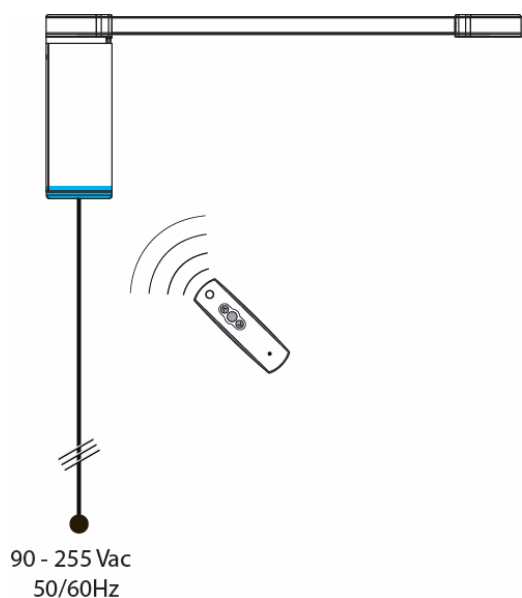

ΑΠΛΗ Ή ΟΜΑΔΙΚΗ ΕΝΤΟΛΗ με τηλεχειριστήρια

1870172

ΔΕΚΤΗΣ RTS 433 GLYDEA

Ασύρματα τηλεχειριστήρια			Τιμή
1810630		TELIS 1 Pure RTS ΤΗΛΕΧΕΙΡΙΖΟΜΕΝΟΣ ΔΙΑΚΟΠΤΗΣ ΡΑΔΙΟΚΥΜΑΤΟΣ ΜΕ ΒΑΣΗ. ΚΟΥΜΠΙΑ ΕΝΤΟΛΗΣ: ΠΑΝΩ, ΣΤΟΠ, ΚΑΤΩ.	
1810637		TELIS 1 Silver RTS ΤΗΛΕΧΕΙΡΙΖΟΜΕΝΟΣ ΔΙΑΚΟΠΤΗΣ ΡΑΔΙΟΚΥΜΑΤΟΣ ΜΕ ΒΑΣΗ. ΚΟΥΜΠΙΑ ΕΝΤΟΛΗΣ: ΠΑΝΩ, ΣΤΟΠ, ΚΑΤΩ.	
1810649		TELIS 1 Lounge RTS ΤΗΛΕΧΕΙΡΙΖΟΜΕΝΟΣ ΔΙΑΚΟΠΤΗΣ ΡΑΔΙΟΚΥΜΑΤΟΣ ΜΕ ΒΑΣΗ. ΚΟΥΜΠΙΑ ΕΝΤΟΛΗΣ: ΠΑΝΩ, ΣΤΟΠ, ΚΑΤΩ.