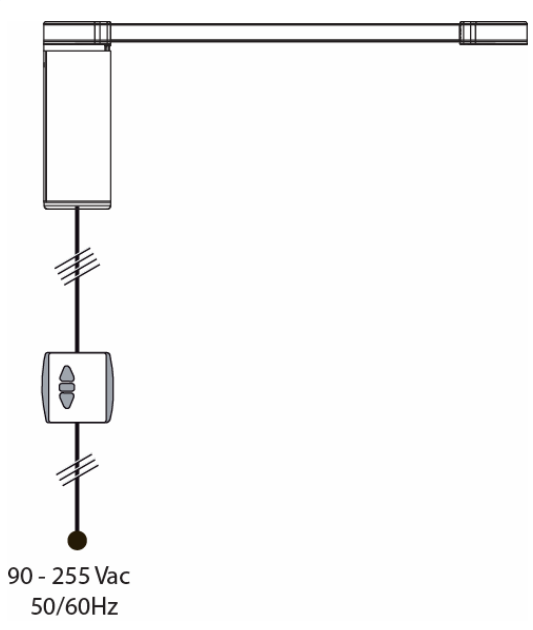

ΑΠΛΗ Ή ΟΜΑΔΙΚΗ ΕΝΤΟΛΗ

Διακόπτες για ενσύρματη εντολή 230v

ΤΥΠΟΣ	ΚΩΔΙΚΟΣ	ΦΩΤΟ	ΠΕΡΙΓΡΑΦΗ	ΤΙΜΗ(€)
FP	1800016		INIS UNO ΔΙΑΚΟΠΤΗΣ ΜΟΝΗΣ ΛΕΙΤΟΥΡΓΙΑΣ. ΜΕ ΚΟΥΜΠΙΑ ΕΝΤΟΛΗΣ: ΠΑΝΩ, ΣΤΟΠ, ΚΑΤΩ. ΔΙΑΣΤΑΣΕΙΣ: 80 X 80 X 27	
MP	1800013			
5P	1800004			
FP	1800031		INIS KEO SURFACE ΔΙΑΚΟΠΤΗΣ ΜΟΝΗΣ ΛΕΙΤΟΥΡΓΙΑΣ (ΓΙΑ ΕΝΑ ΜΟΤΕΡ Ή ΓΚΡΟΥΠ ΑΠΟ ΜΟΤΕΡ) ΜΕ ΚΟΥΜΠΙΑ ΕΝΤΟΛΗΣ: ΠΑΝΩ, ΣΤΟΠ, ΚΑΤΩ.	
MP	1800030			

MP - Momentary Position: Ο διακόπτης λειτουργεί όσο μένει πατημένος από τον χρήστη.

FP - Fixed Position: Ο διακόπτης αρχίζει την λειτουργία του με το πάτημα μια φορά της εντολής πάνω ή κάτω.

DP - Double Push: Ο διακόπτης αρχίζει την λειτουργία του με το πάτημα της εντολής πάνω ή κάτω και η εντολή stop δίνεται με την ταυτόχρονη πίεση της πάνω και κάτω εντολής.