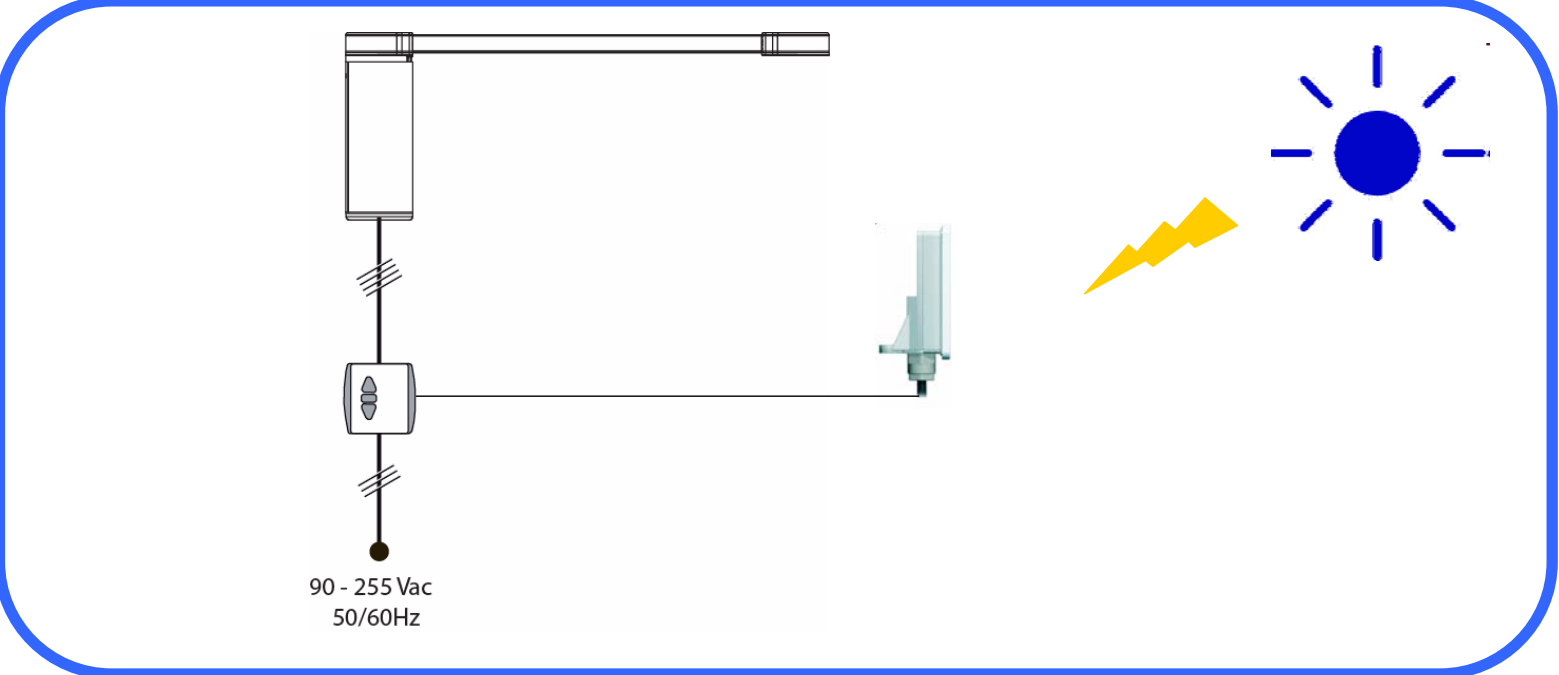

ΑΙΣΘΗΤΗΡΑΣ ΦΩΤΕΙΝΟΤΗΤΑΣ

ΑΙΣΘΗΤΗΡΕΣ			Τιμή
9154217		ΣΕΤ SOLIRIS SUN SENSOR + SOLIRIS UNO ΑΙΣΘΗΤΗΡΑΣ ΗΛΙΟΥ ΓΙΑ <u>ΕΞΩΤΕΡΙΚΗ</u> ΧΡΗΣΗ	
1818148